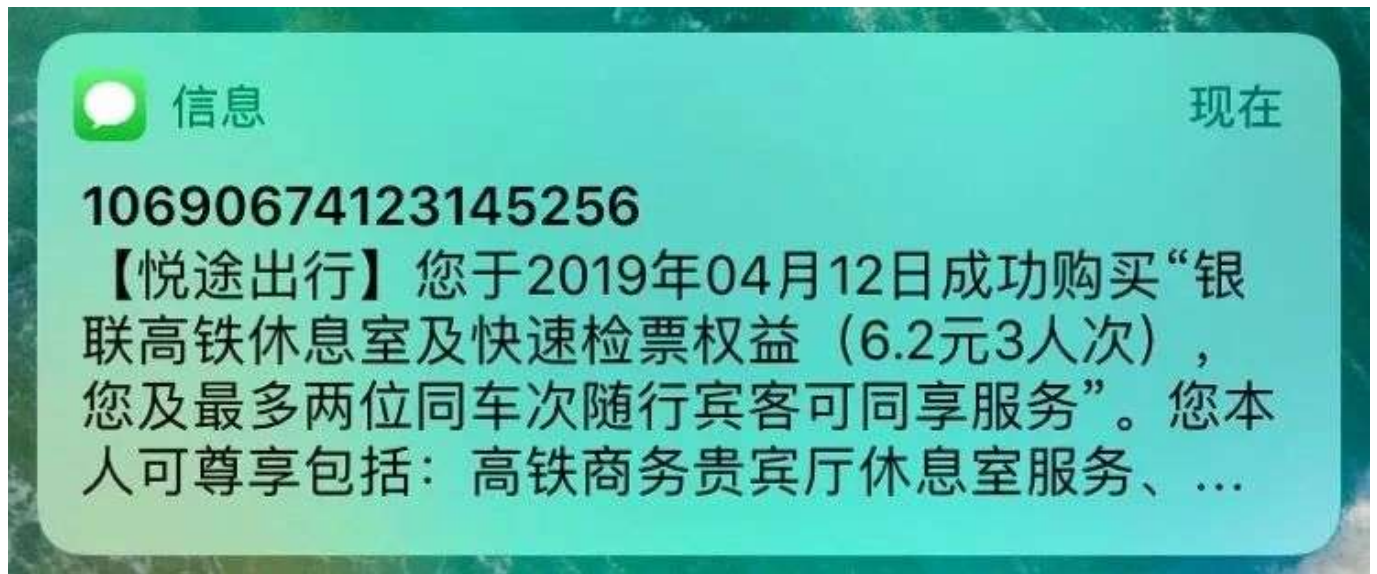

6.2元3人高铁权益

支付

银联卡权益

银联高铁礼遇

高铁休息室及快速检票

有效期: 2019-04-26

您可携最多两位宾客共享服务，需与您乘坐同一车次

本礼遇服务由悦途出行提供，详询4009209966

权益码可在“我的订单”中查看

划重点：

- 1，高铁出行权益兑换可以在银联公众号或者云闪付内完成，操作简单，值得一试。
- 2，高铁出行权益每日限量供应，早上7点开始抢兑，数量200份，这个和机场CIP一模一样。
- 3，高铁出行权益分为两种，一种是6.2元1带2的权益，一种是1元本人的权益，之前广发的白金卡只能本人使用，所以带家人高铁出行需要来一份6.2元的三人贵宾厅套餐了。
- 4，高铁出行权益经过实测是按照户来的，名下已经绑定在云闪付的卡，只要符合银联单标白金/钻石，就可以获得相对应的权益资格，但是当你选择一张卡兑换权益之后，必须等这个权益用完才能接着兑换新的权益。